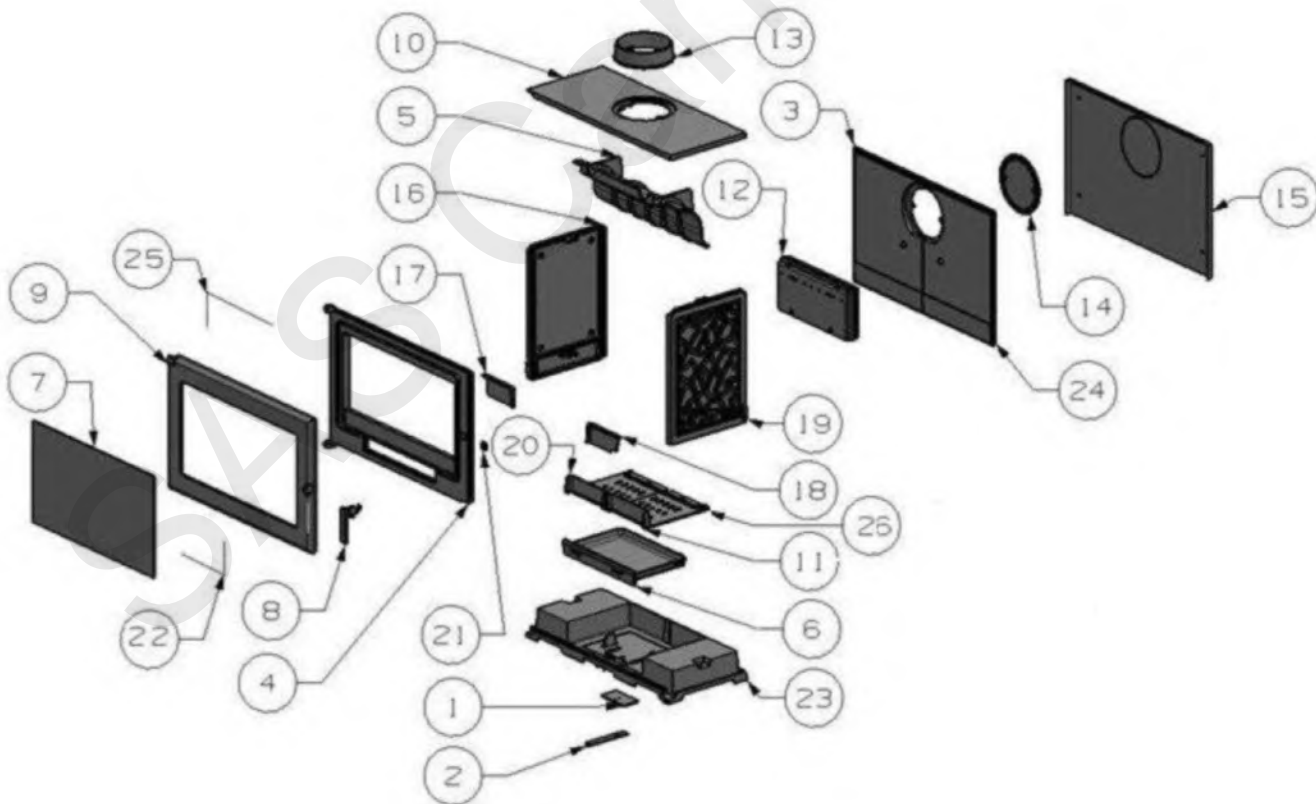

AUMALE

374104 - AUMALE PIECES DETACHEES

AUMALE

374104 - AUMALE PIECES DETACHEES

Rep.	Référence	Description	Qté
1	CP013919	REGISTRE	1
2	CP014453	COMMANDE REGISTRE	1
3	CP012552	FOND FIXE GAUCHE	1
4	CP012556	CADRE FIXE	1
5	CP014503	DEFLECTEUR	1
6	CP012542	CENDRIER	1
7	00001307707	VERRE EP4 336X590 (366701)	1
8	CP013923	POIGNEE	1
9	CP013920	PORTE	1
10	CP012555	DESSUS	1
11	CP013922	GRILLE FOYERE DROITE	1
12	CP014502	BOITE A AIR	1
13	CP012544	SORTIE RONDE DIAM 180	1
14	CP012539	TAMPON	1
15	CP012538	DOS TOLE / ARRIERE	1
16	CP013893	COTE	1
17	CP014090	BOUTON GAUCHE	1
18	CP014093	BOUTON DROIT	1
19	CP013893	COTE	1
20	CP013921	GRILLE FOYERE GAUCHE	1
21	CP014454	EQUERRE FERMETURE	1
22	CP06308	JOINT PLAT ADHESIF 8X1	1
23	CP013918	EMBASE	1
24	CP012553	FOND FIXE DROIT	1
25	CP062112B	JOINT VERRE H.T DIAM 11 F695	1
26	CP014635	SUPPLEMENT GRILLE FOYERE	1